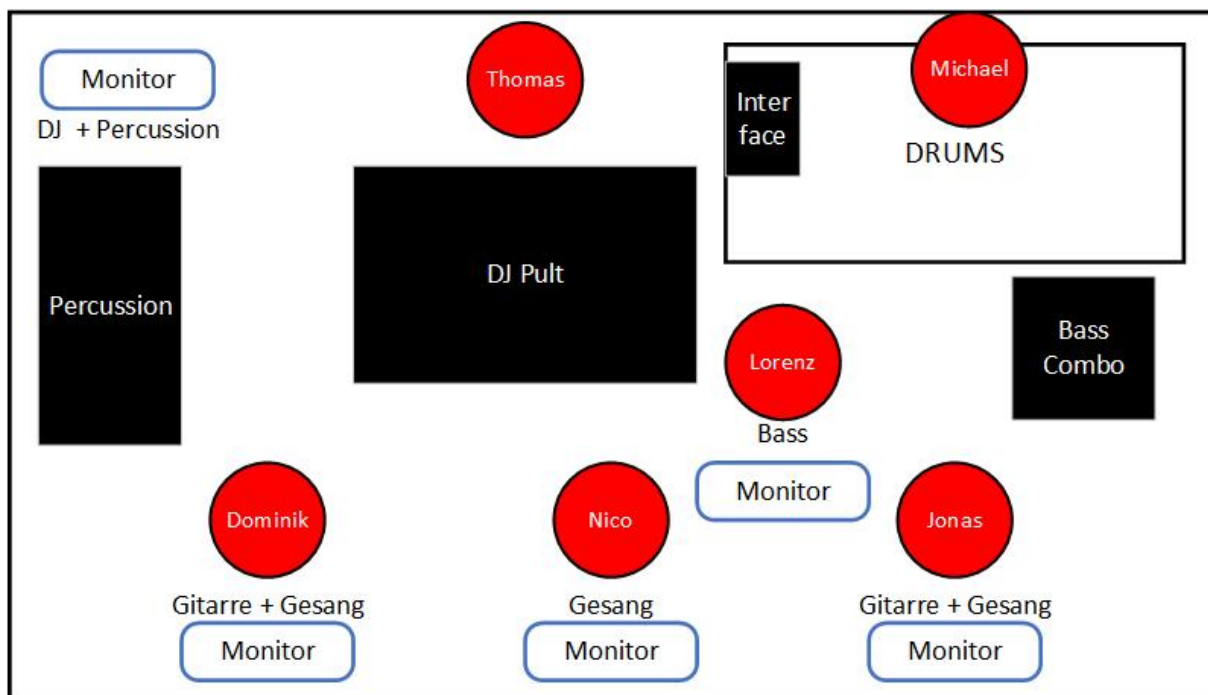

Jonas Gilch – Gitarre, Gesang

Nico Helmprecht – Gesang

Lorenz Kopp – Bass

Thomas Heinrich – DJ

Michael Erdreich – Drums, Gesang

Band bringt:

- Basscombo mit DI-Ausgang
- E-Drumset
- Laptop + Interface für Gitarreneffekte und Drumsamples
- DJ-Ausrüstung
- Percussion
- Gitarren + Bass
- Funkstrecke für In-ear-Monitoring (Nico)
- In-ear-Monitore (Michael)

Band benötigt (wenn möglich, je nach Absprache)

- Backdrop (falls vorhanden)
- Funktionsfähige PA-Anlage
- Techniker für Ton (und Licht, falls vorhanden)
- Mischpult
- Bestenfalls 5 Monitore
- 4 Gesangsmikrofone
- XLR-Kabel für Gesangsmikrofone und DJ-Pult (stereo)
- Klinken-Kabel (bestenfalls TRS) für Line-Ausgänge des Interfaces
- 4 Mikrofonständer
- Tisch für DJ

- 3 Steckdosen bei Michael, 2 Steckdosen bei Thomas

Channels	Belegung
1	Drums
2	Gitarre Dominik
3	Gitarre Jonas
4	Bass DI
5+6	Stereosignal DJ
7	Gesang Nico
8	Gesang Dominik
9	Gesang Jonas
10	Gesang Michael

Stageplot:

Zuschauer